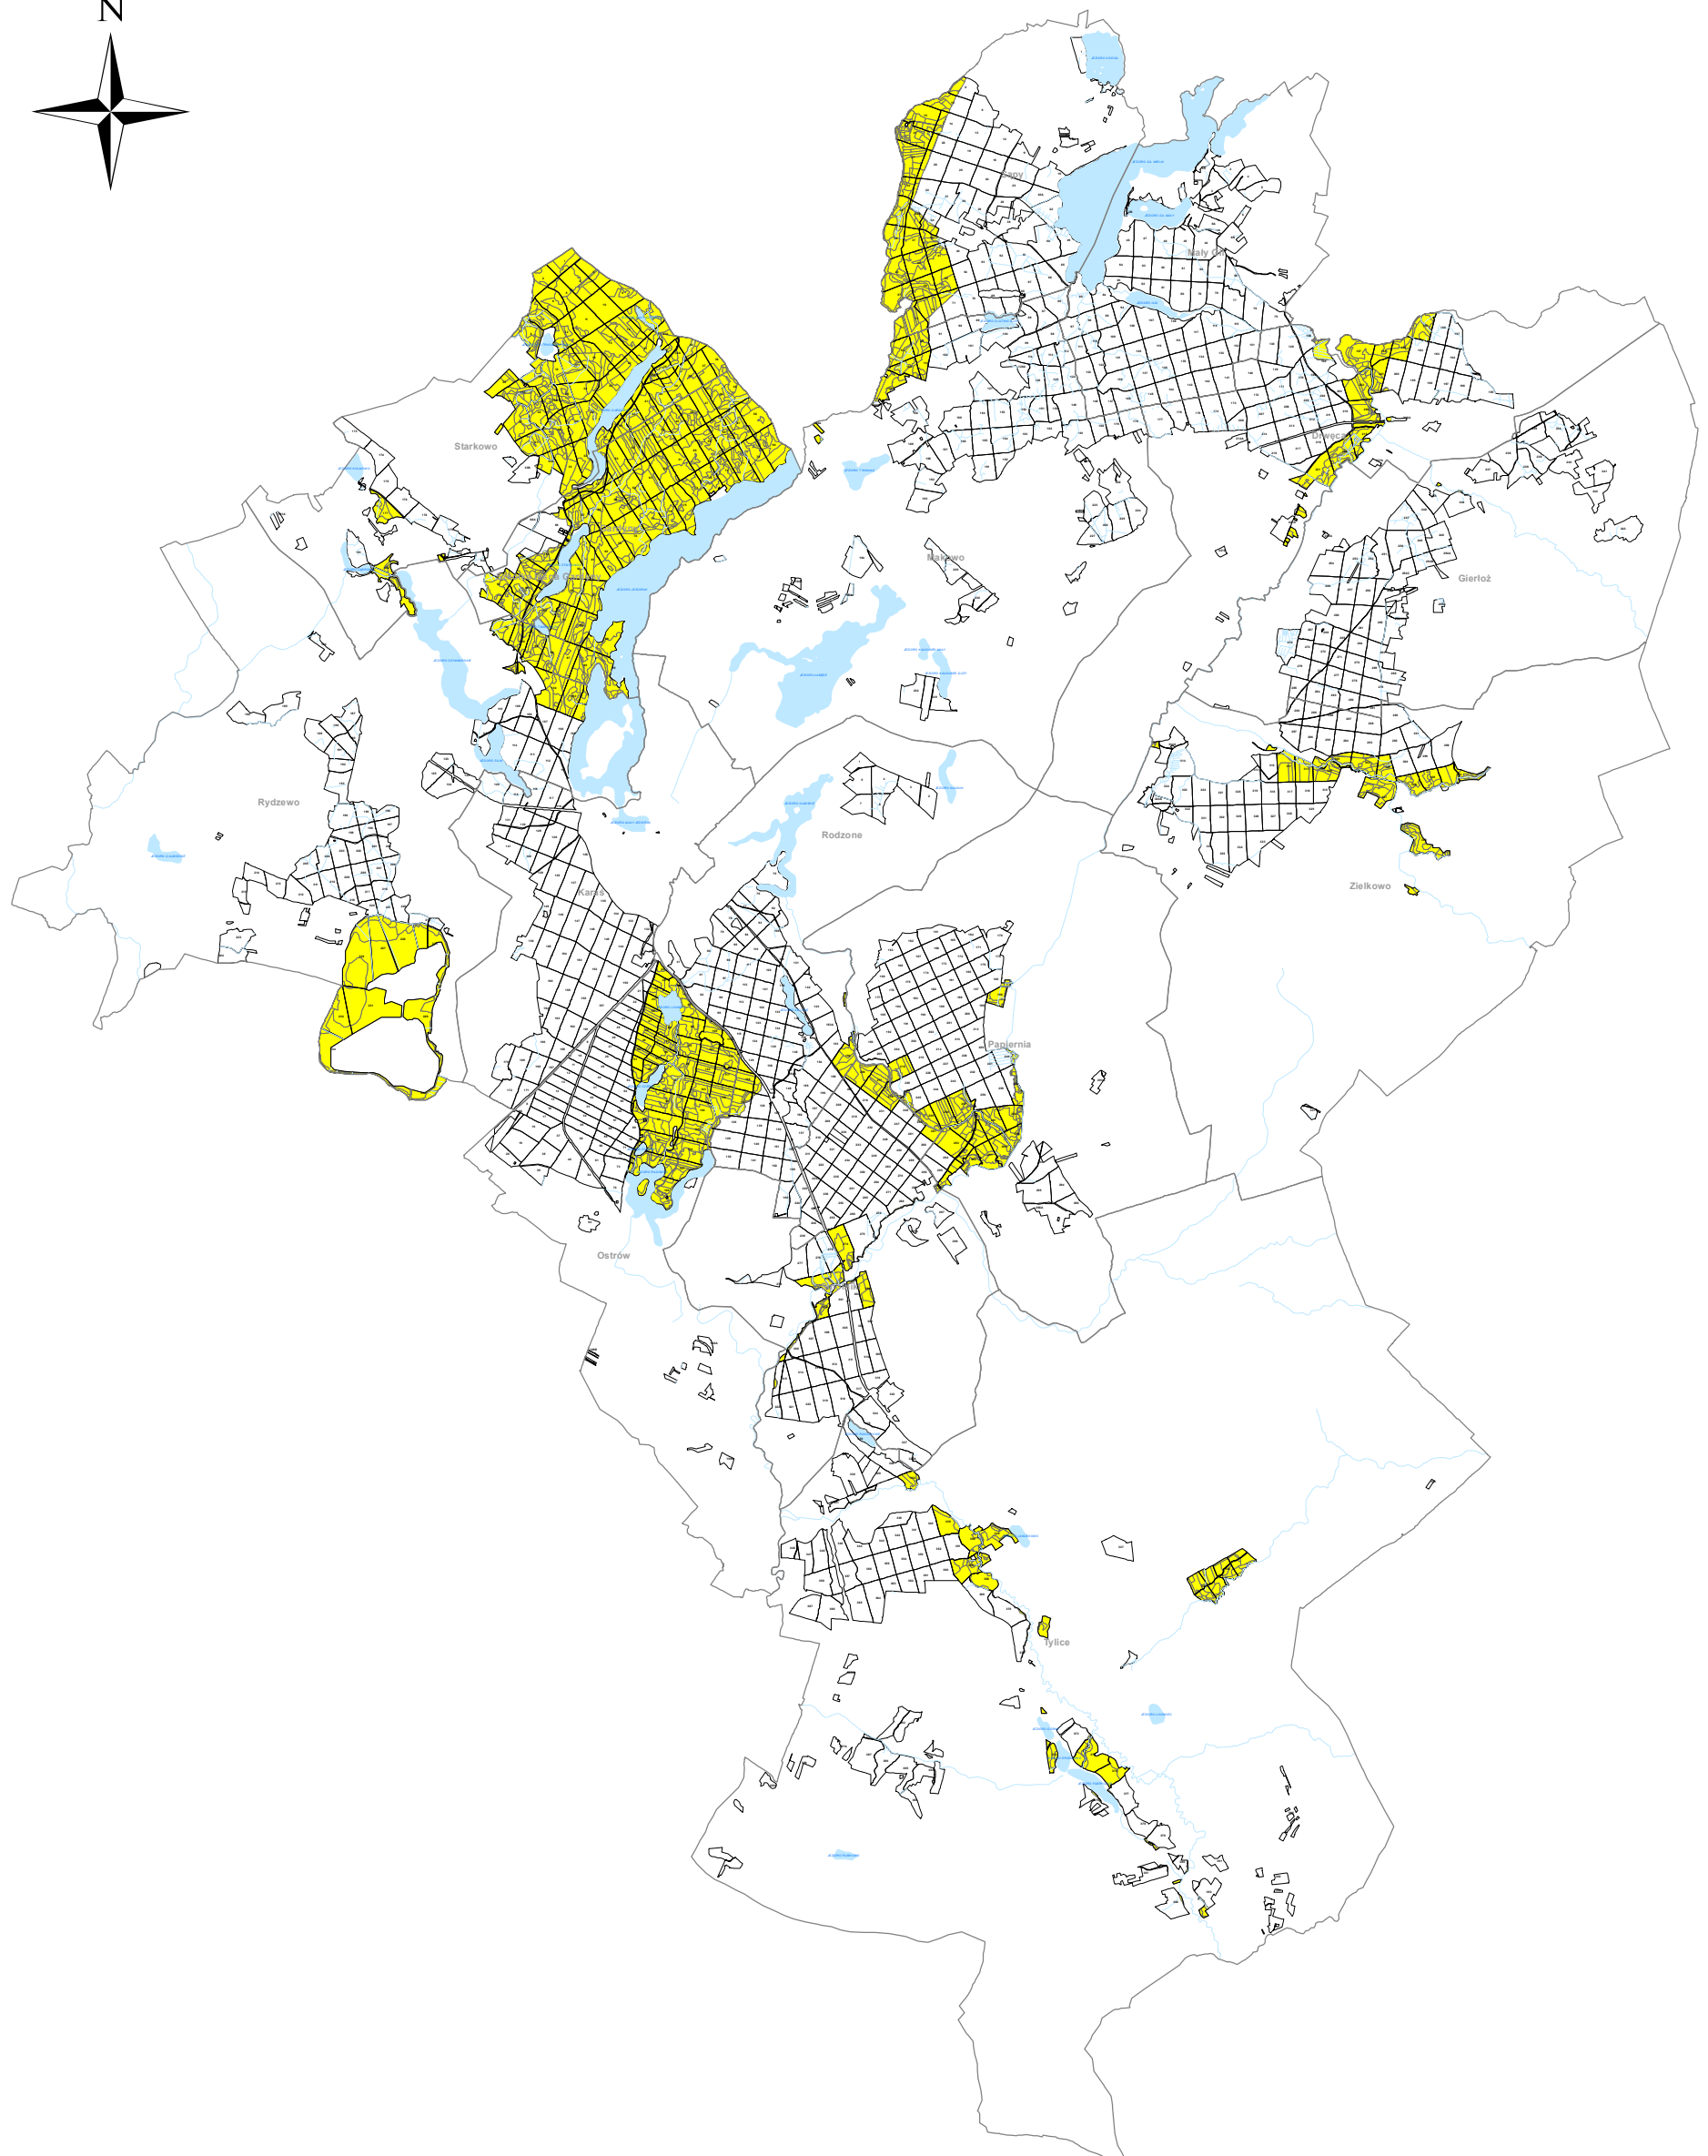

MAPA LASÓW O SZCZEGÓLNYCH WALORACH PRZYRODNICZYCH - HCVF
RDLP OLSZTYN NADLEŚNICTWO IŁAWA
KATEGORII 2

Legenda

 HCVF_2