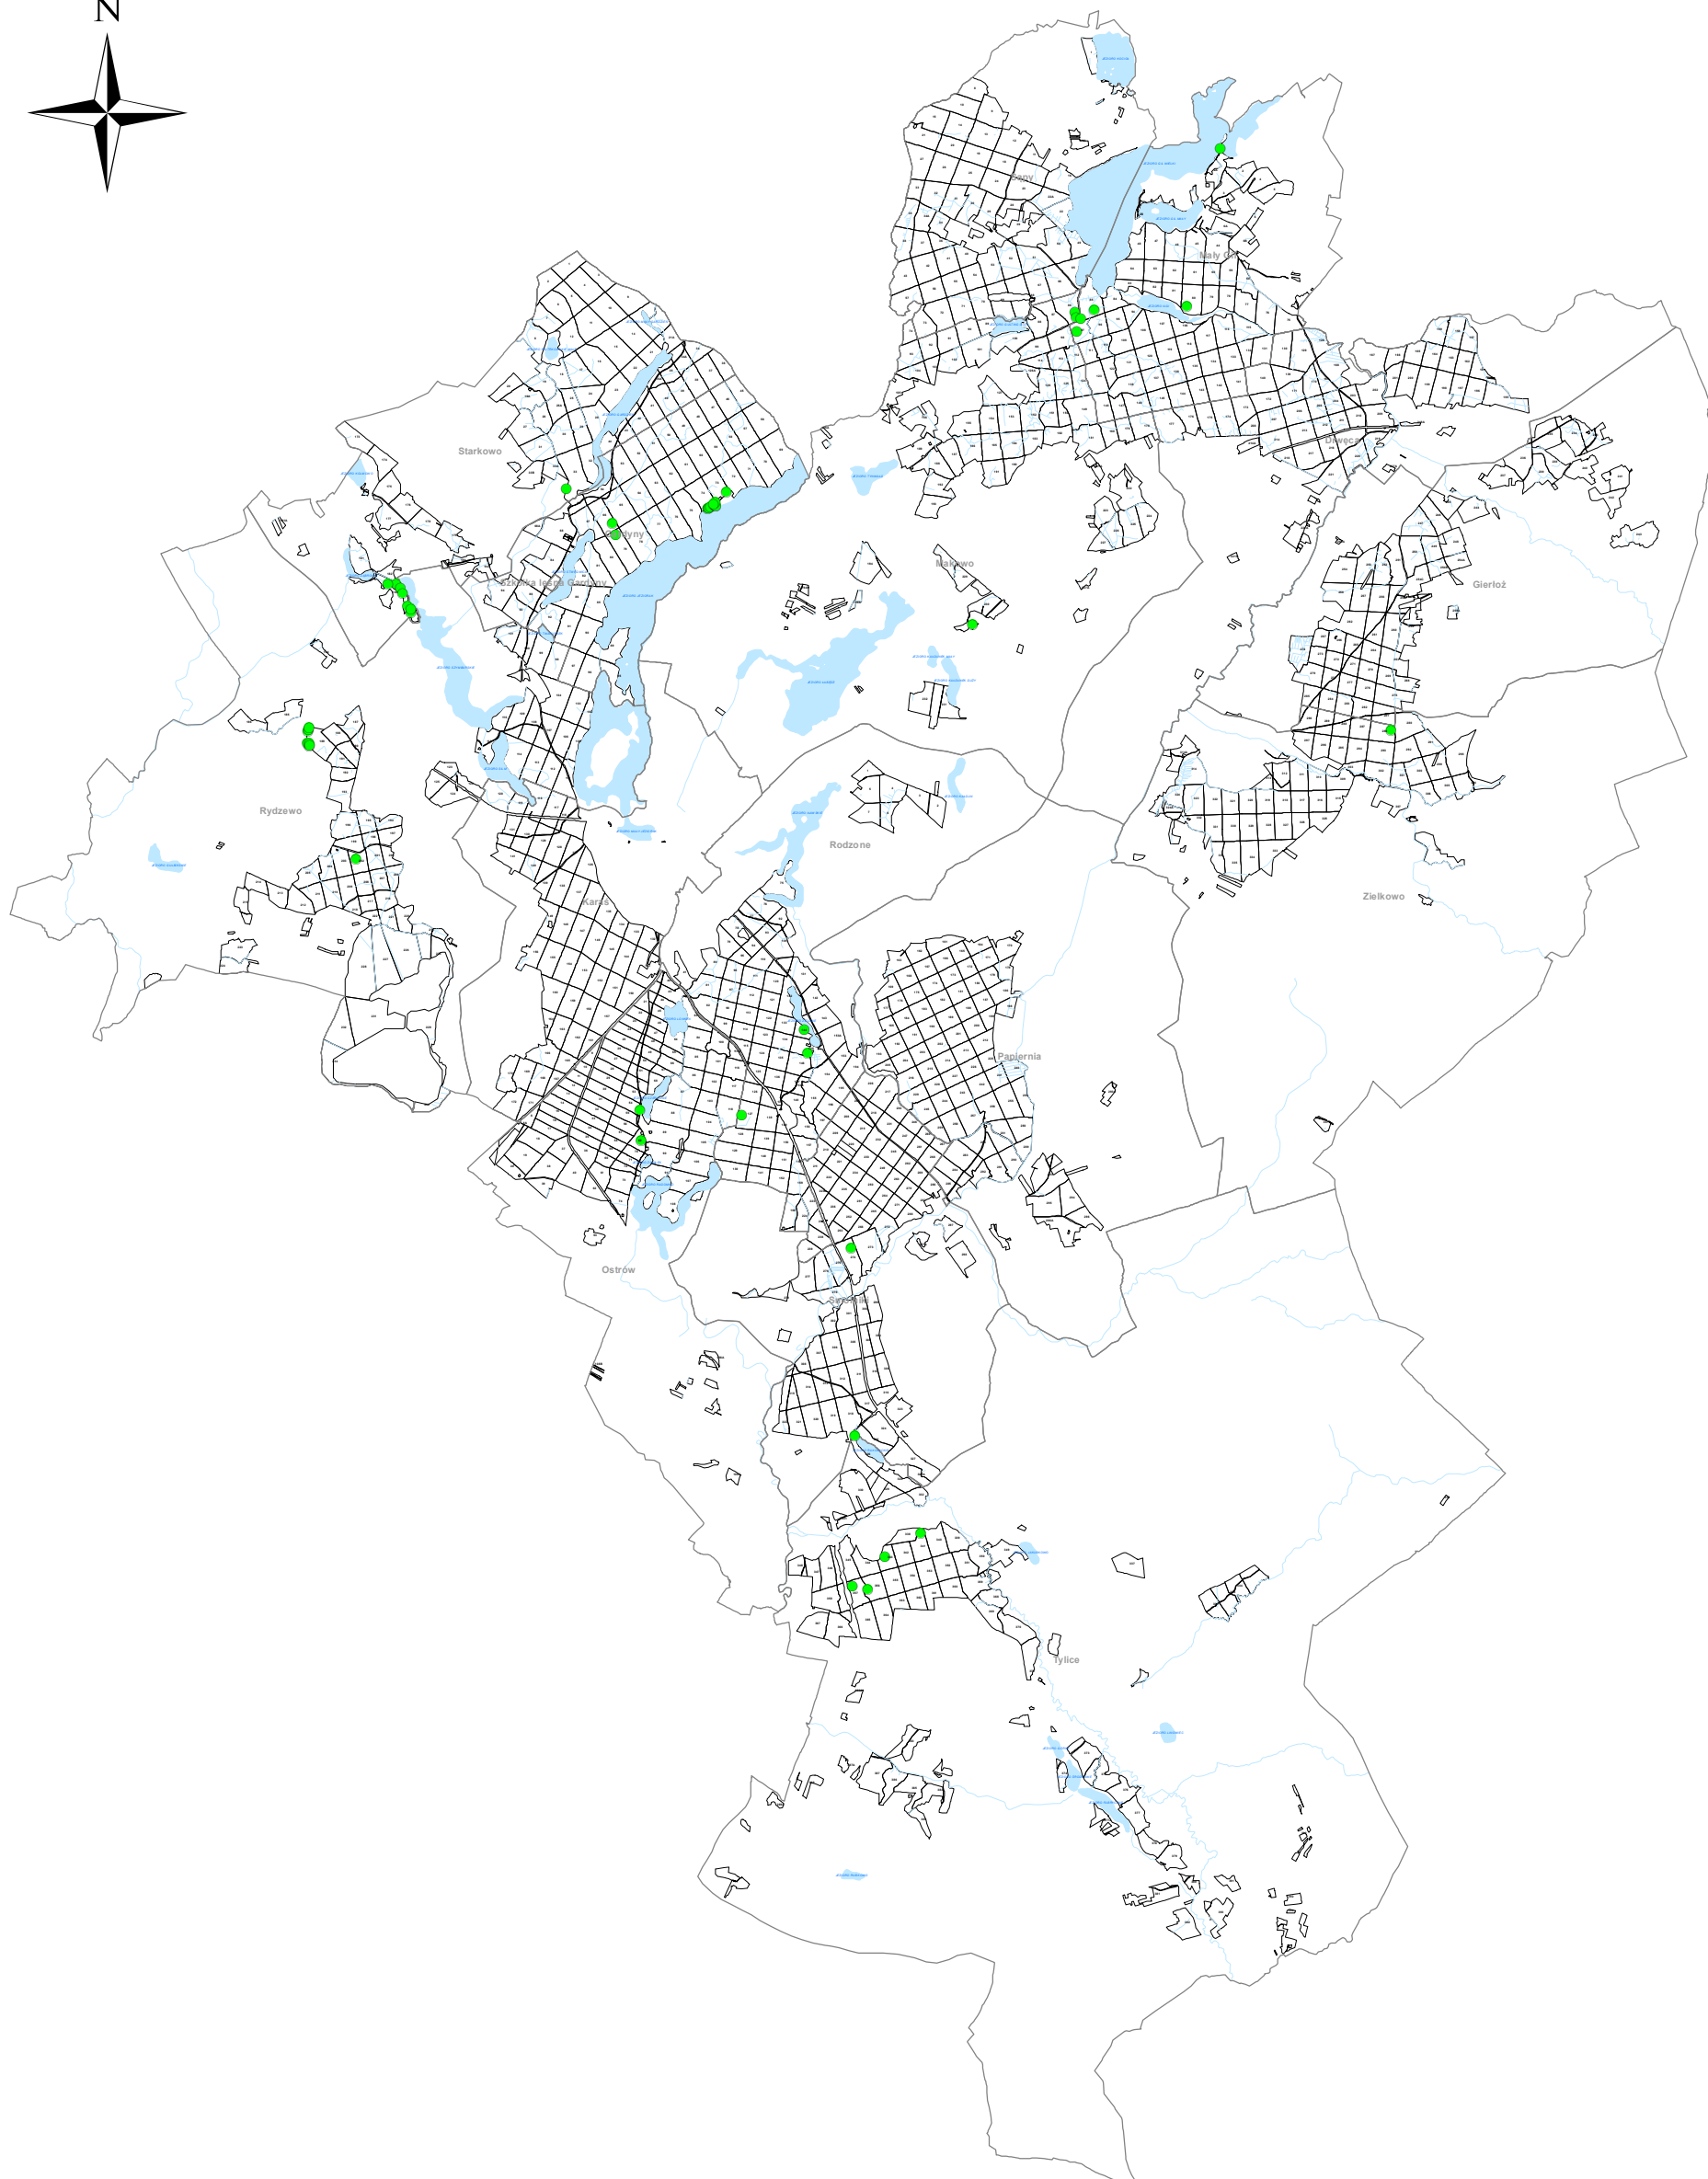

MAPA POMNIKÓW PRZYRODY RDLP OLSZTYN NADLEŚNICTWO IŁAWA

Legenda

● pomniki