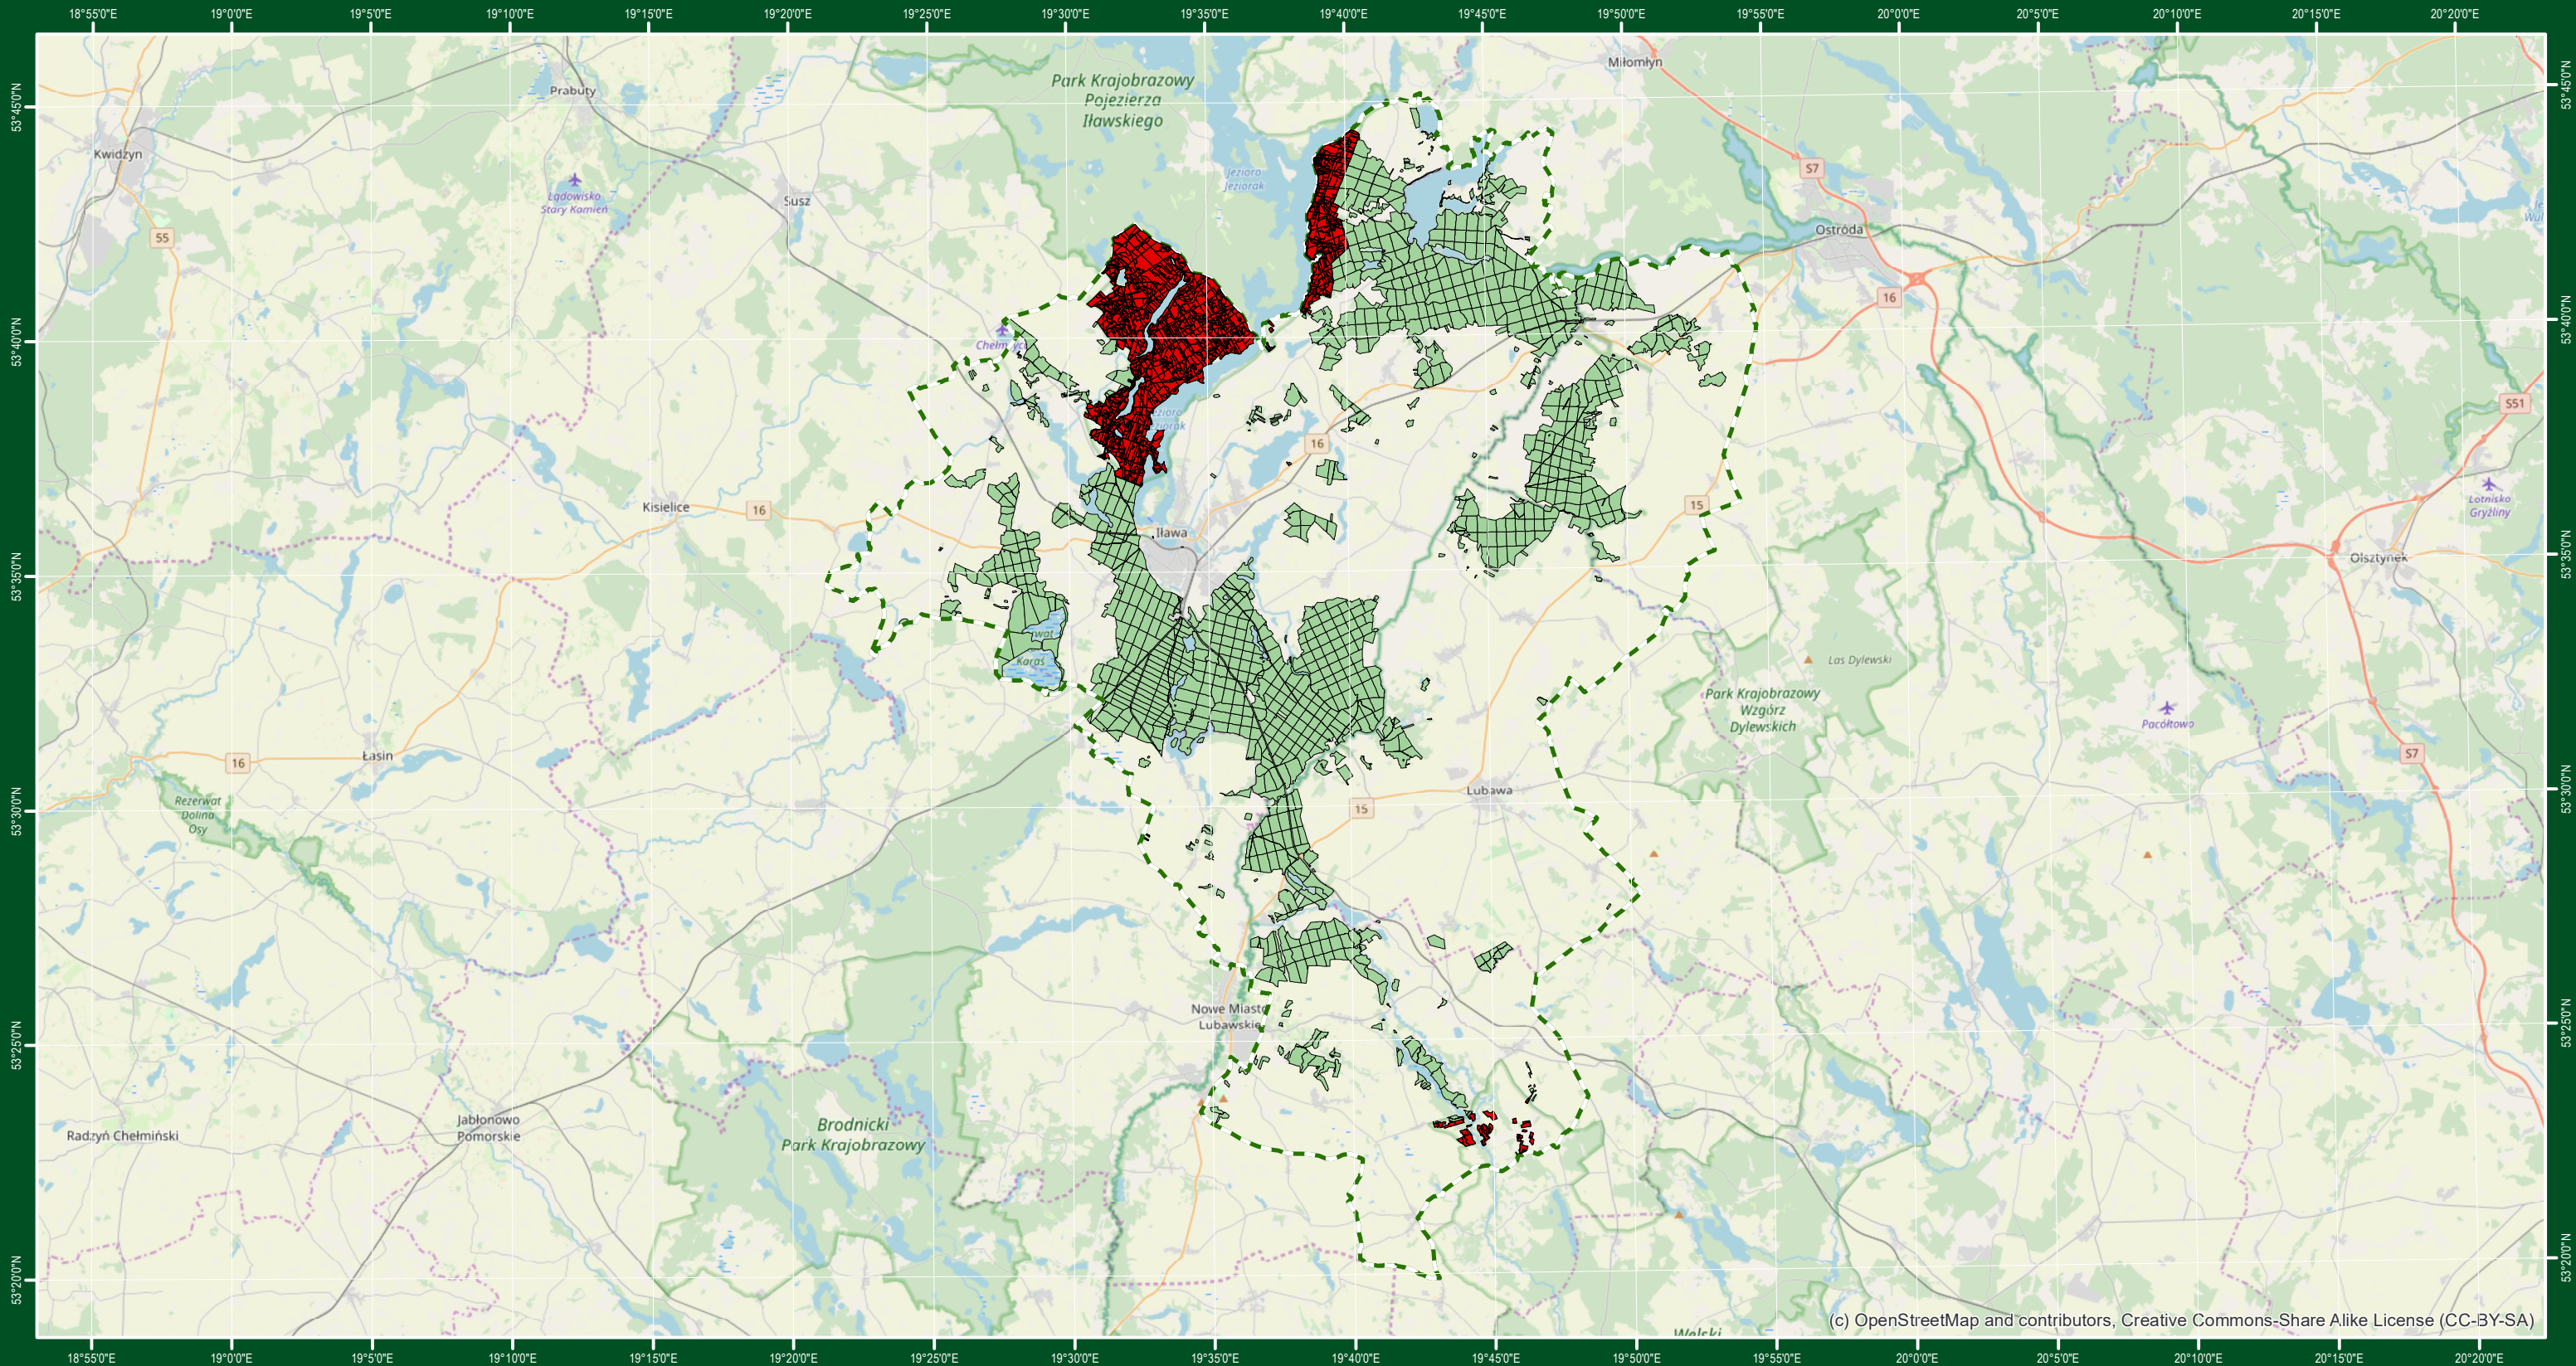

MAPA LASÓW O SZCZEGÓLNYCH WALORACH PRZYRODNICZYCH - PARKI KRAJOBRAZOWE NADLEŚNICTWO IŁAWA RDLP OLSZTYN

(c) OpenStreetMap and contributors, Creative Commons-Share Alike License (CC-BY-SA)

Źródła:
Nadleśnictwo Iława (LMN)
@autorzy OpenStreetMap (openstreetmap.org)
licencja CC-BY-SA 2.0
Układ współrzędnych: PL-1992
Siatka: WGS 84
Stan aktualności: 17.05.2019

- Parki Krajobrazowe
- granice nadleśnictwa
- grunty w zarządzie LP