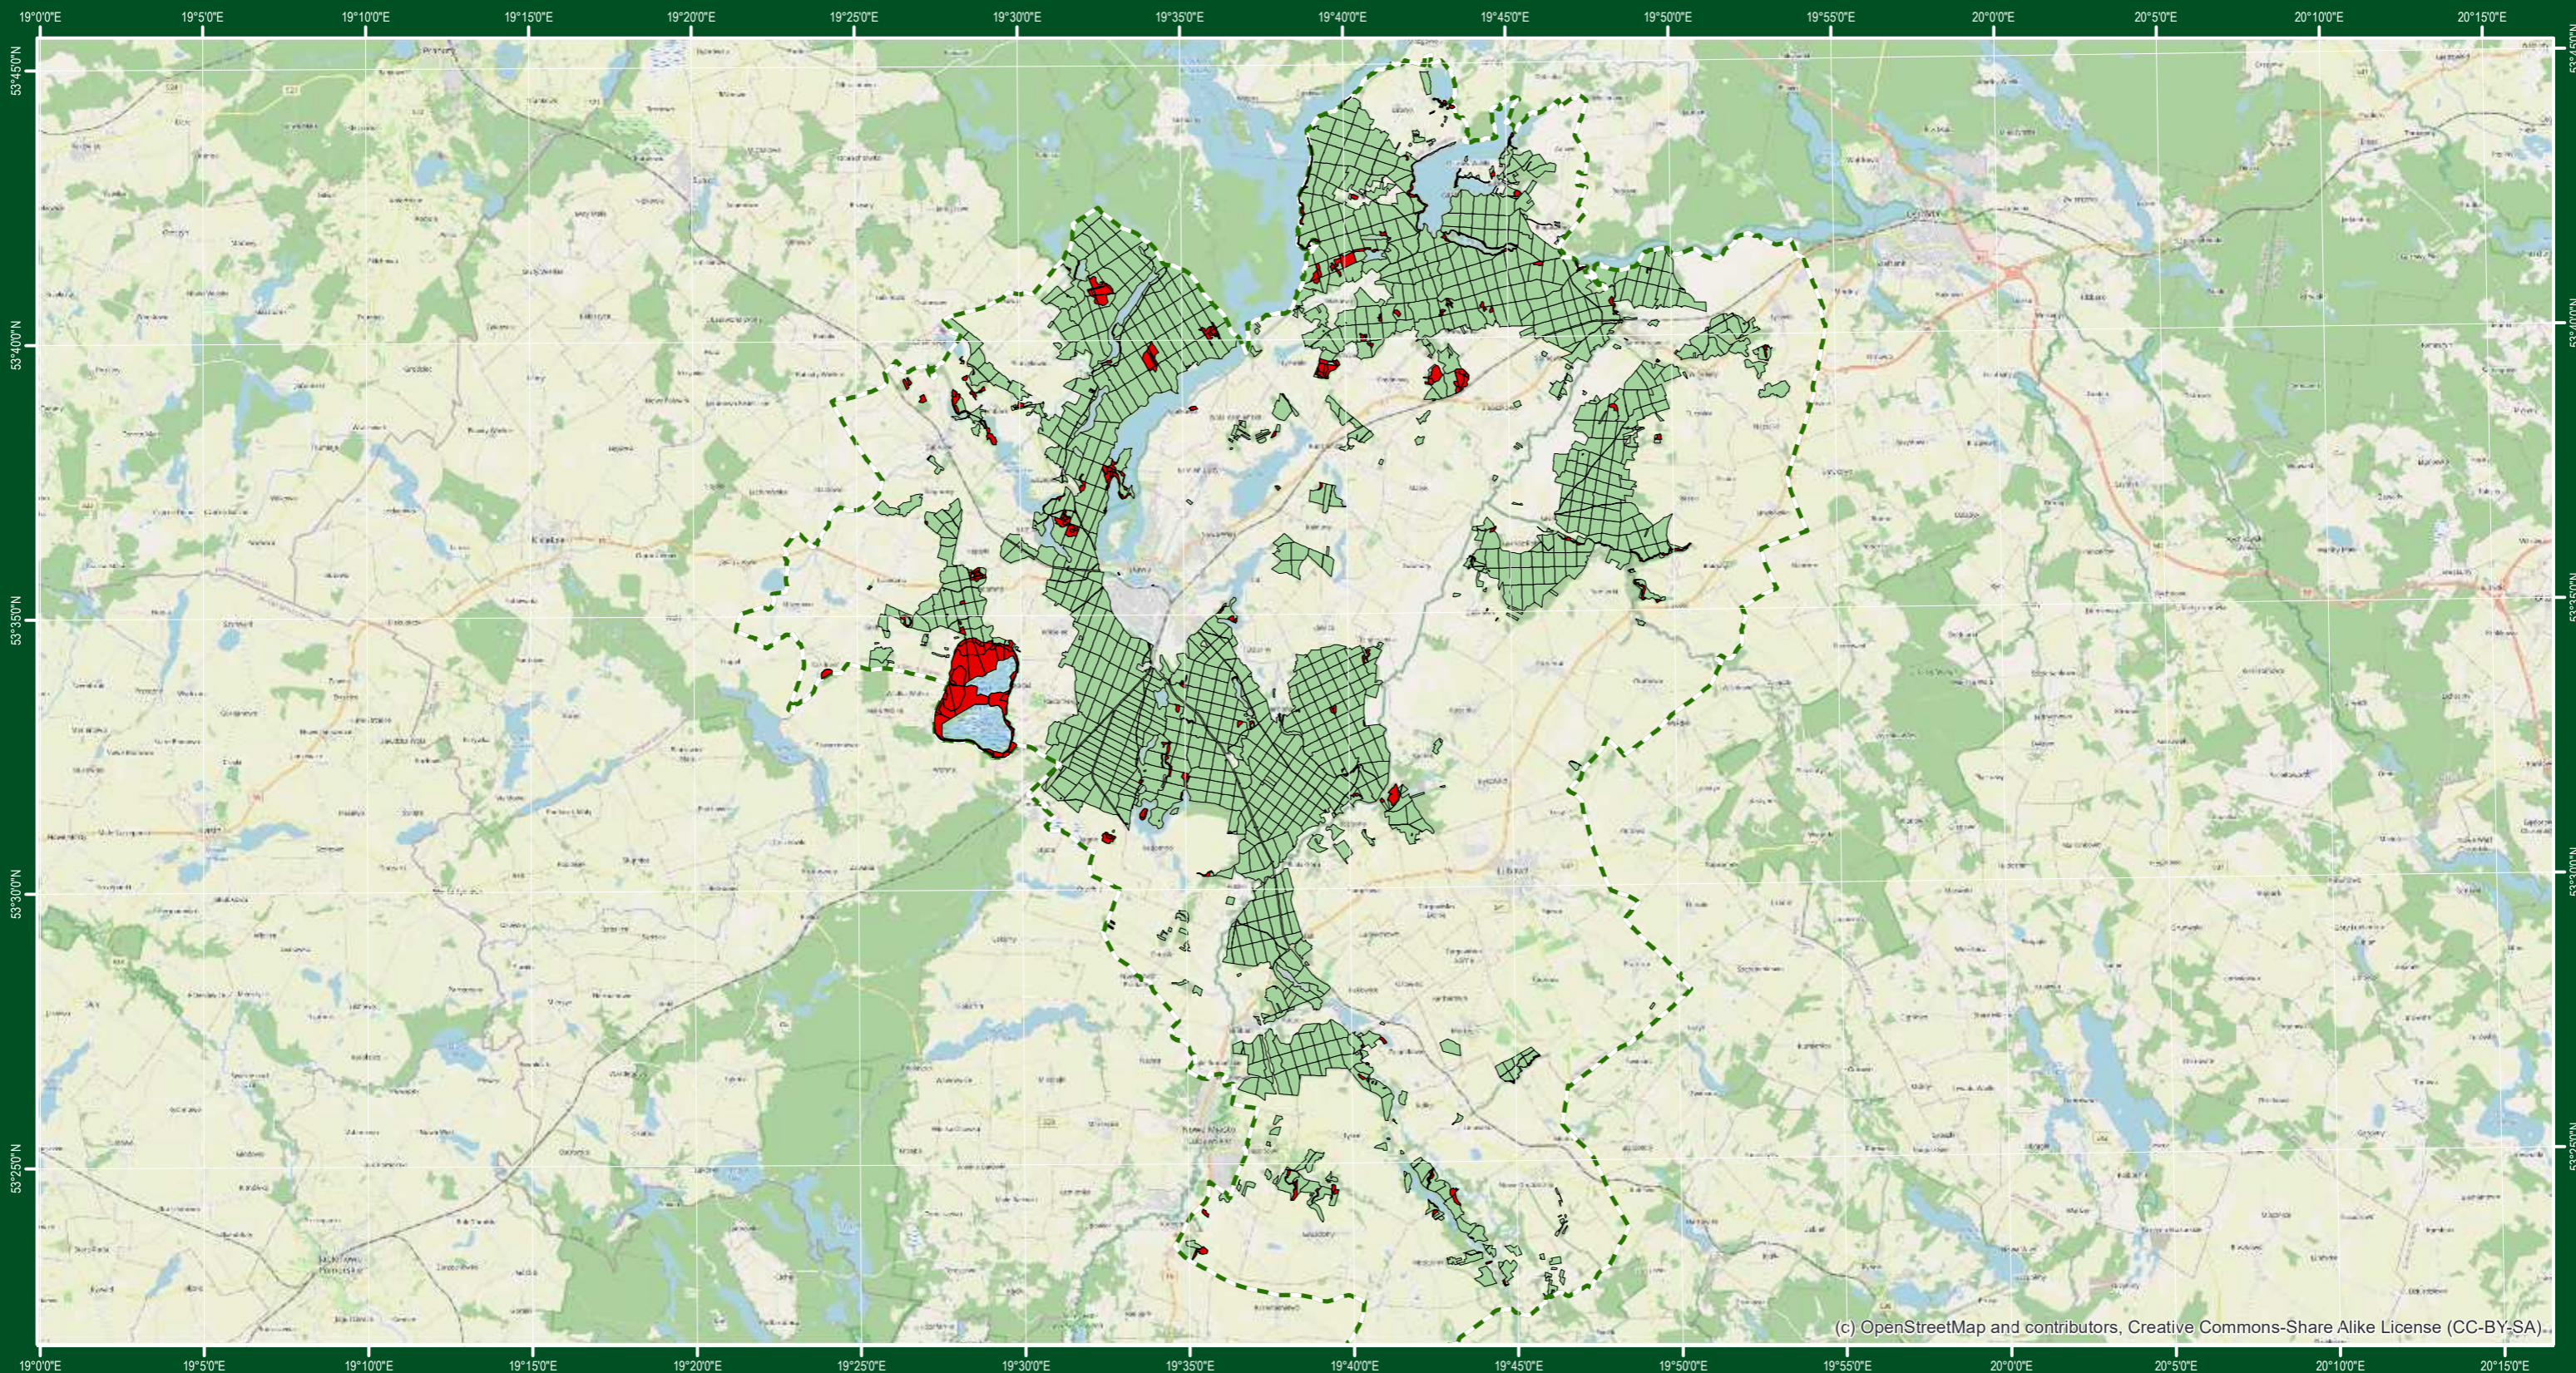

MAPA LASÓW O SZCZEGÓLNYCH WALORACH PRZYRODNICZYCH - POWIERZCHNIE REFERENCYJNE NADLEŚNICTWO IŁAWA RDLP OLSZTYN

(c) OpenStreetMap and contributors, Creative Commons-Share Alike License (CC-BY-SA)

Źródła:
Nadleśnictwo Iława (LMN)
@autorzy OpenStreetMap (openstreetmap.org)
licencja CC-BY-SA 2.0
Układ współrzędnych: PL-1992
Siatka: WGS 84
Stan aktualności: 01.08.2021

-  POWIERZCHNIE REFERENCYJNE
-  granice nadleśnictwa
-  grunty w zarządzie LP